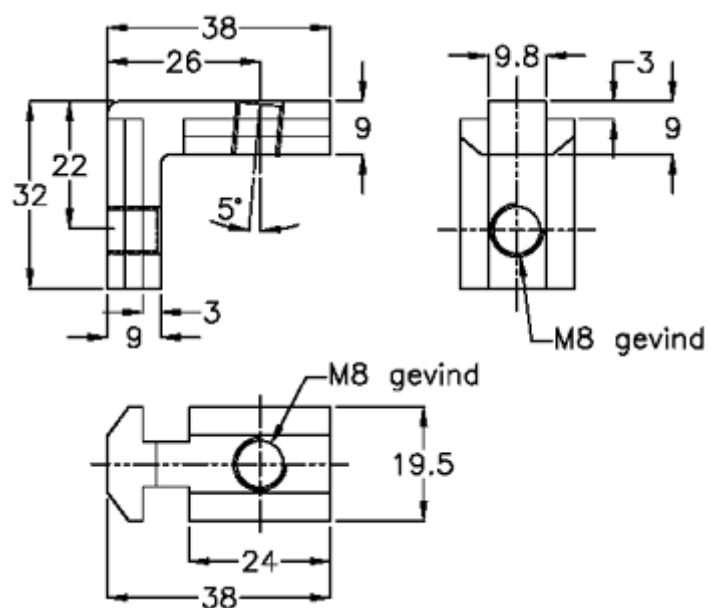

Varenummer: 0581421039
Beskrivelse: Hepco MCS indvendig vinkelsamling
1-242-1039

Mål

Størrelse = 32x38

Vægt (kg) = 0.25